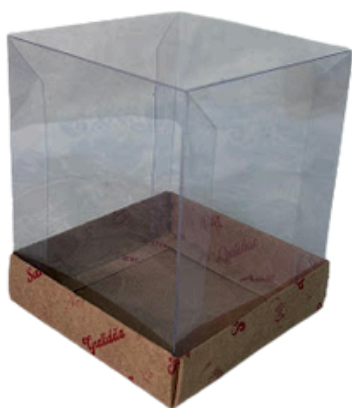

Coleção Boas Vibrações

Referência 192

21 x 10 x 12 cm - 80/100g

Pacote com 10 und R\$ 42,22

Referência 193

12 x 11 x 3 cm - Slice Cake

Pacote com 10 und R\$ 4,25

Referência 197