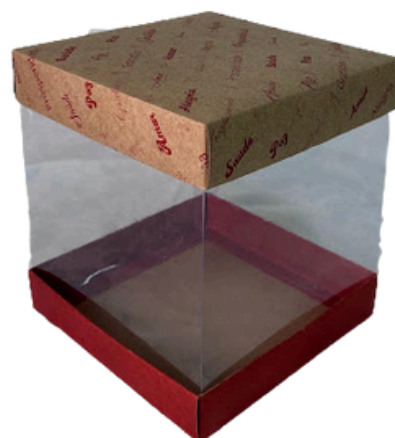

Coleção Boas Vibrações

Lançamento

Referência 122

Cinta panetone 400/500g
Pacote com 10 und R\$ 5,60

Referência 131

13 x 8 x 4,5
Pacote com 10 und R\$ 9,60

Referência 177

10 x 10 x 16 cm - 80/100g
Pacote com 10 und R\$ 31,50